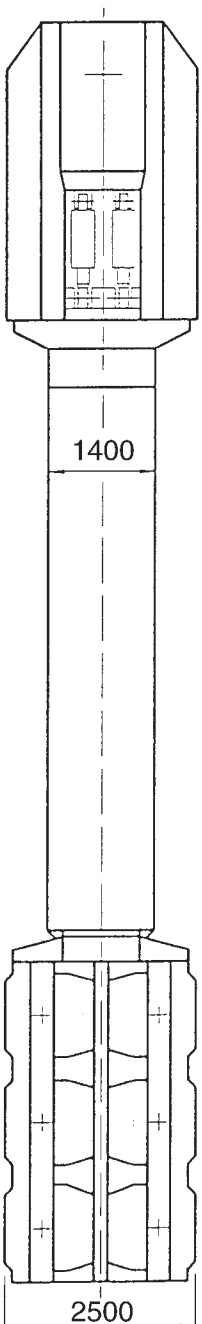

## Goldhofer THP 3/4

## THP 3 – utftrekkbar – 50 tonns maskinbord

Forbehold om at illustrasjon avviker noe fra virkeligheten.

### Tekniske data:

Vekter:	
3-aksel:	7.650 kg
Bord:	10.000 kg
Svane:	6.500 kg
Egenvekt eks. trekkvogn:	24.150 kg

Utftrekkbart bord inn til 1,4 m  
Lasteevne 50 tonn i brønn

## THP 3 – 80 tonn maskinbord

Forbehold om at illustrasjon avviker noe fra virkeligheten.