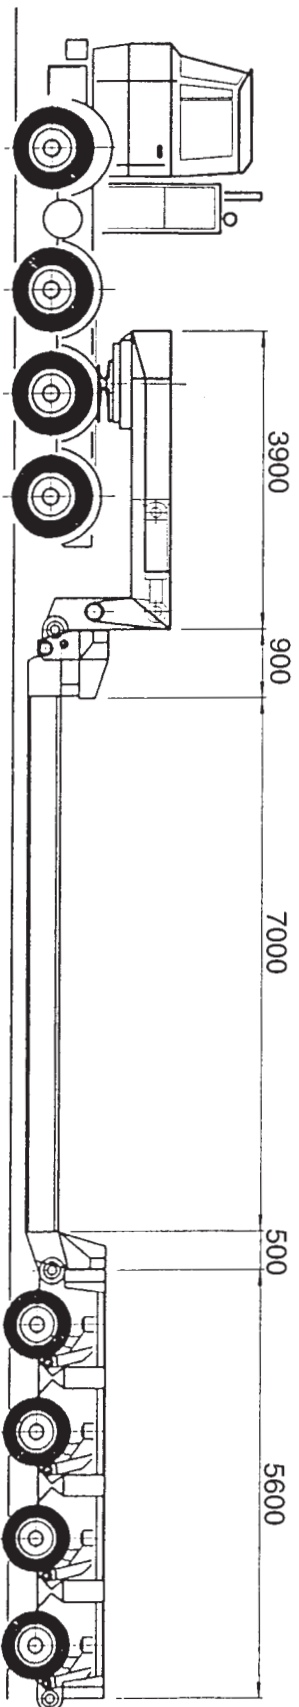

## THP 3 – 80 tonn maskinbord

Forbehold om at illustrasjon avviker noe fra virkeligheten.

### Tekniske data:

Vekter:	
3-aksel:	7.650 kg
Bord:	10.000 kg
Svane:	6.500 kg
Egenvekt eks. trekkvogn:	24.150 kg
	Valgfri bredde på bord 1,4 m – 3,2 m
	Lastevne 80 tonn i brønn

## THP 4 – 50 tons uttrekkbar bord

Forbehold om at illustrasjon avviker noe fra virkeligheten.

### Tekniske data:

Vekter:	
4-aksel:	10.200 kg
Bord:	10.000 kg
Svane:	6.500 kg
Egenvekt eks. trekkvogn:	26.700 kg

Uttrekkbart bord inn til 1,4 m  
Lasteevne 50 tonn i brønn

Forbehold om at illustrasjon avviker noe fra virkeligheten.