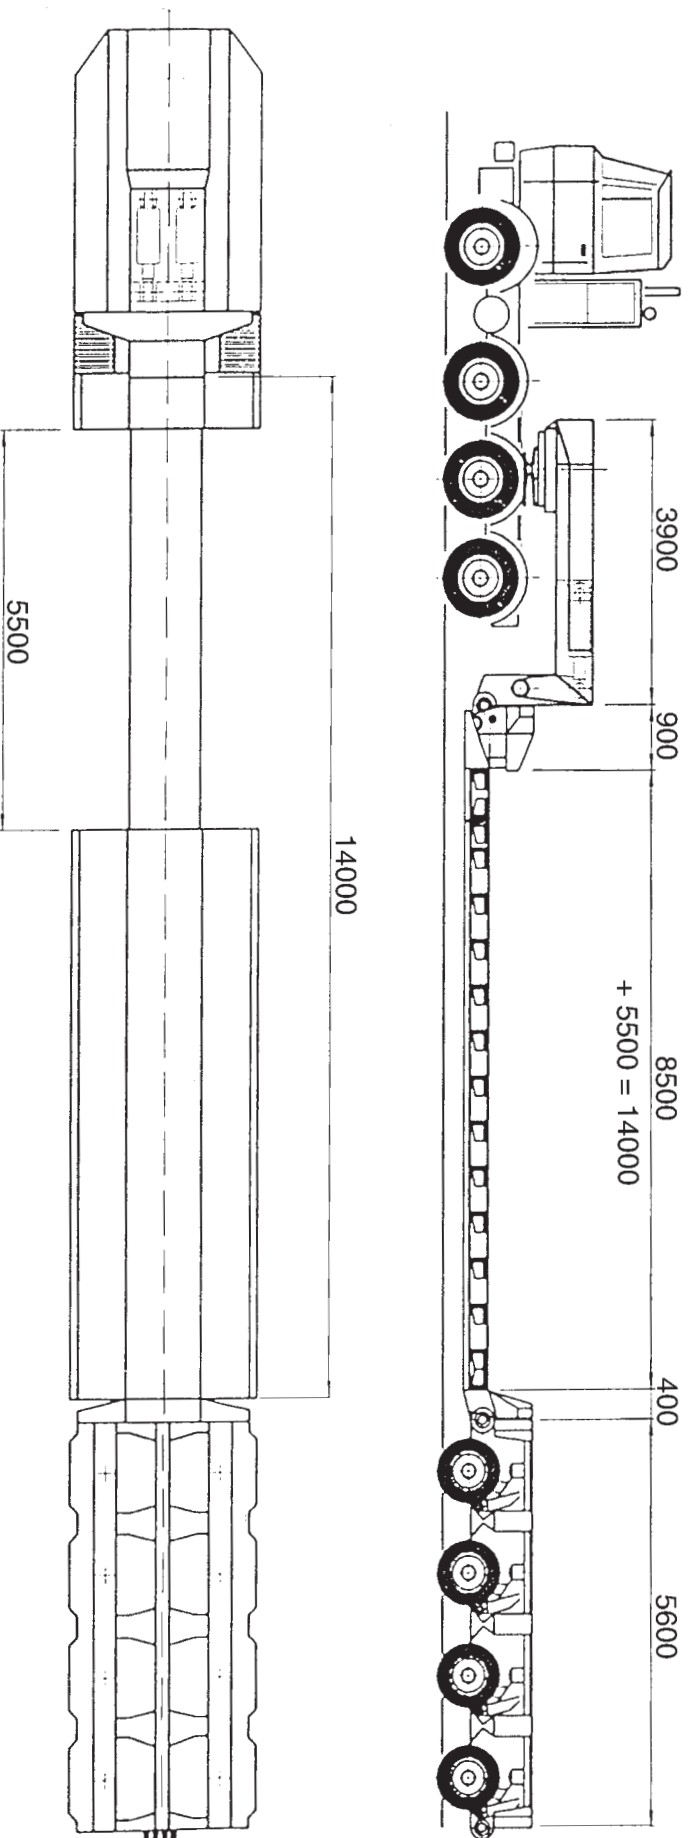

THP 4 – 50 tons uttrekkbar bord

Forbehold om at illustrasjon avviker noe fra virkeligheten.

Tekniske data:

Vekter:	
4-aksel:	10.200 kg
Bord:	10.000 kg
Svane:	6.500 kg
Egenvekt eks. trekkvogn:	26.700 kg

Uttrekkbart bord inn til 1,4 m
Lasteevne 50 tonn i brønn