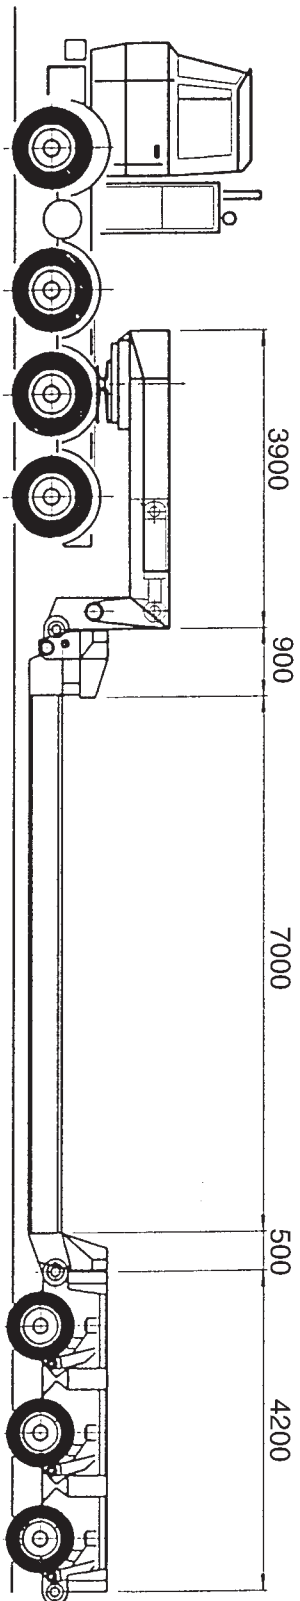

## THP 3 – utftrekkbar – 50 tonns maskinbord

Forbehold om at illustrasjon avviker noe fra virkeligheten.

### Tekniske data:

Vekter:	
3-aksel:	7.650 kg
Bord:	10.000 kg
Svane:	6.500 kg
Egenvekt eks. trekkvogn:	24.150 kg

Utftrekkbart bord inn til 1,4 m  
Lasteevne 50 tonn i brønn

## THP 3 – 80 tonn maskinbord

Forbehold om at illustrasjon avviker noe fra virkeligheten.