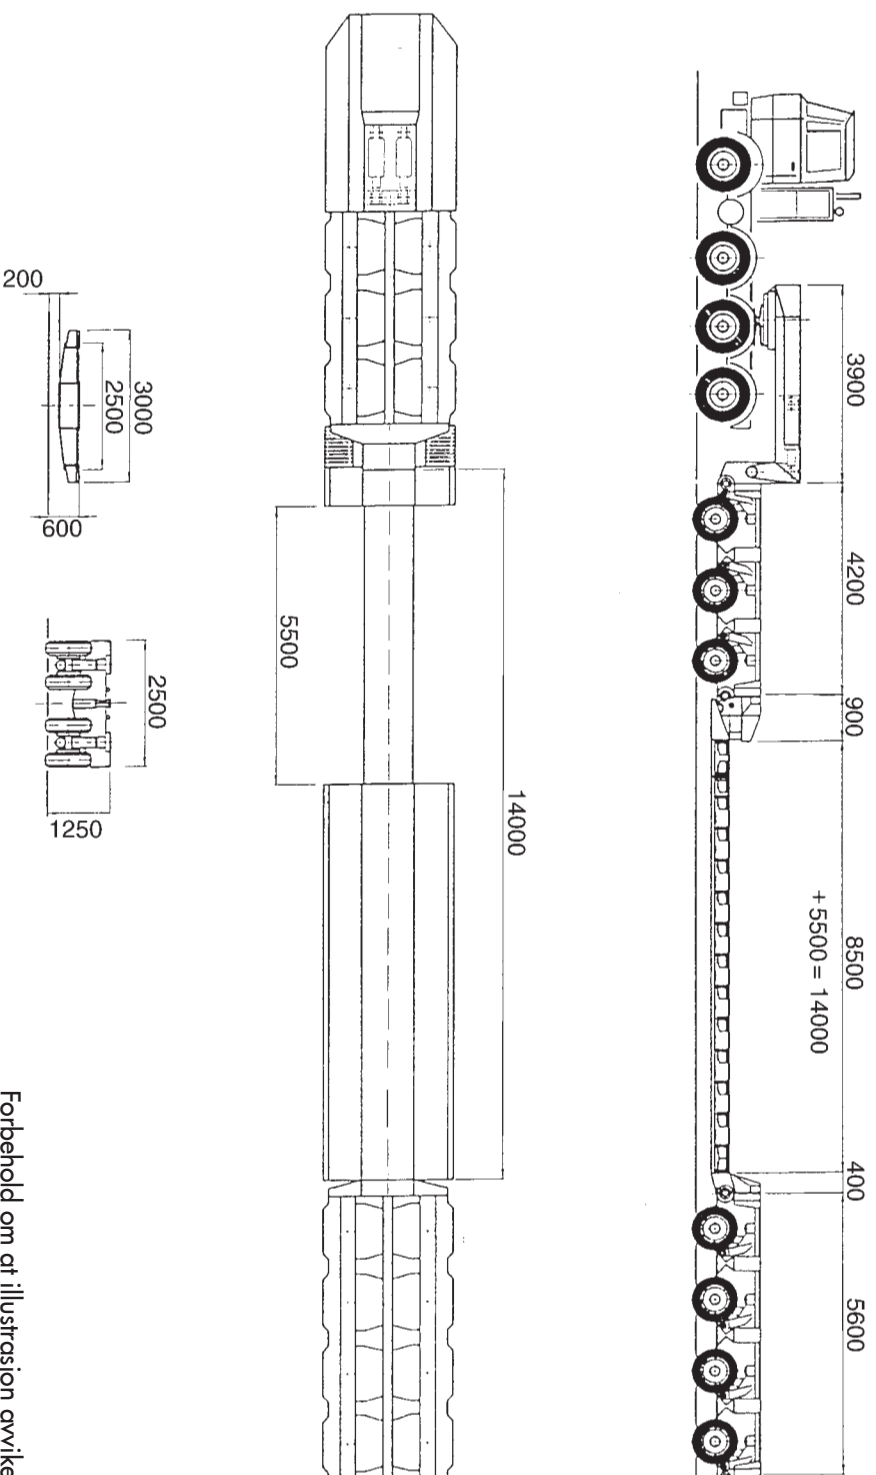

THP 3 + 4 – 50 tons uttrekkbart maskinbord

Forbehold om at illustrasjon avviker noe fra virkeligheten.

Tekniske data:

Vekter:	
3-aksel:	7.650 kg
4-aksel:	10.200 kg
Bord:	10.000 kg
Svane:	6.500 kg
Egenvekt eks. trekkvogn:	34.350 kg

Uttrekkbart bord inn til 1,4 m
Lasteevne 50 tonn i brønn