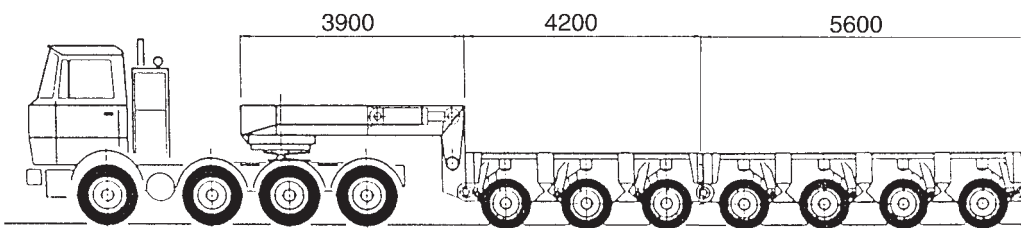

THP 3 + 4 evt. mellombord

Vekter: Svane   6.500 kg
3-aksel   7.650 kg
4-aksel   10.200 kg

Forbehold om at illustrasjon avviker noe fra virkeligheten.

Kontakt: