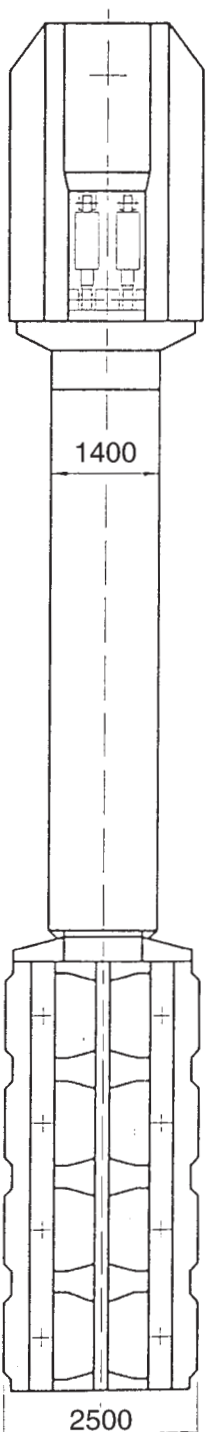

## Goldhofer THP 3/4

## THP 3 – 80 tonn maskinbord

Forbehold om at illustrasjon avviker noe fra virkeligheten.

## THP 4 – 50 tons uttrekkbar bord

Forbehold om at illustrasjon avviker noe fra virkeligheten.

### Tekniske data:

Vekter:	
4-aksel:	10.200 kg
Bord:	10.000 kg
Svane:	6.500 kg
Egenvekt eks. trekkvogn:	26.700 kg

Uttrekkbart bord inn til 1,4 m  
Lasteevne 50 tonn i brønn

Forbehold om at illustrasjon avviker noe fra virkeligheten.