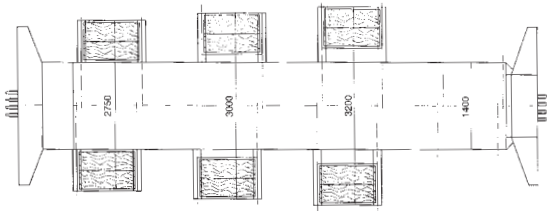

Breddekombinasjoner på 80 tonns maskinbord