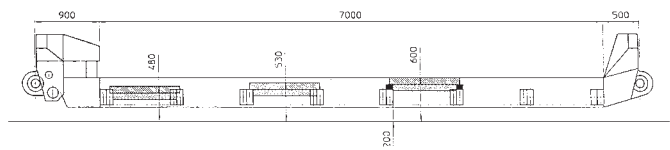

Breddekombinasjoner på 80 tonns maskinbord